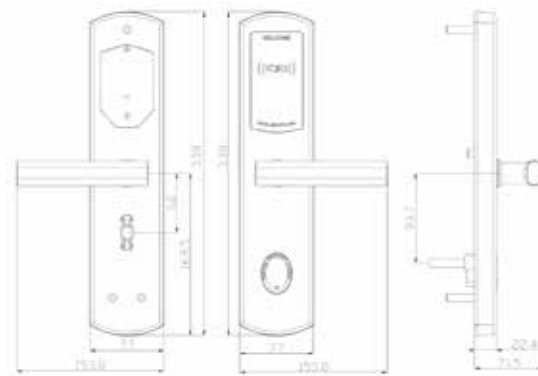

Khóa điện tử Hyundai Khách Sạn HY-SL04	
Tính năng:	- Mở khóa bằng thẻ từ (tần số 13.56MHz) - Mở khóa bằng chìa khóa cơ - Tích hợp đầu đọc thẻ và phần mềm quản lý
Chất Liệu:	SUS304
Kích Thước cửa:	- Độ dày 40-80mm - Độ rộng ổ cửa ≥ 100mm
App vận hành:	Phần mềm quản lý trên máy tính

Kích Thước: