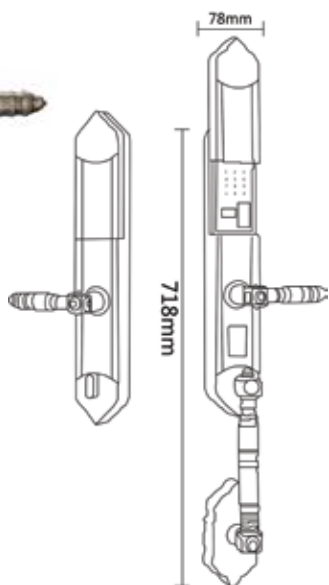

Vận Hành:

- Lưu trữ 100 vân tay, 100 thẻ từ, 100 mã số, 30 khuôn mặt

Chất Liệu:

- Đồng nguyên chất, bề mặt xi mạ vàng 24K

Kích Thước cửa:

- Độ dày 40-90mm
- Độ rộng ổ cửa ≥ 100 mm

Sử dụng ruột khoá:

- 6068

HY-SLC8820 BRONZE

55.000.000 VNĐ

Kích Thước:

- Vân Tay
- Mặt Khẩu
- Thẻ Từ
- App Wifi
- Face ID
- Chống nước IP68
- Chìa Cơ
- Chuông Cửa
- Camera

	Khoá điện tử Hyundai Đại Sản HY-SLC8820 Bronze
Tính năng:	<ul style="list-style-type: none"> • Công nghệ mở khoá bằng nhận diện khuôn mặt 3D • Camera tích hợp chuông cửa hiển thị hình ảnh bên ngoài cửa • Cảm biến vân tay - công nghệ FPC Thụy Điển • Tính năng xáo trộn mã, mật khẩu ảo 32 ký tự • Chìa khoá cơ chống sao chép, chốt an toàn, thông phòng • Cảnh báo mở khoá trái phép, cảnh báo đột nhập, vô hiệu hoá thẻ từ khi bị mất • Điều khiển App Wifi: Mở từ xa, quản lý người dùng, lịch sử ra vào
Tính năng đặc biệt:	<ul style="list-style-type: none"> • Tiêu chuẩn IP68 chống bụi, chống nước tuyệt đối • Face ID 3D: Mở khoá nhanh trong vòng 0,5s, chống nhận diện, mở khoá bằng hình ảnh • Bo mạch chống ẩm phù hợp cho vùng biển và khí hậu Miền Bắc
Vận Hành:	<ul style="list-style-type: none"> • Lưu trữ 100 vân tay, 100 thẻ từ, 100 mã số, 30 khuôn mặt
Chất Liệu:	<ul style="list-style-type: none"> • Đồng nguyên chất, bề mặt xi mạ màu Bronze
Kích Thước cửa:	<ul style="list-style-type: none"> • Độ dày 40-90mm • Độ rộng ổ cửa ≥ 100mm
Sử dụng ruột khoá:	<ul style="list-style-type: none"> • 6068
App vận hành:	

HY-SLC8818 BRONZE**30.000.000 VNĐ****Kích Thước:**

Vân Tay

Mật Khẩu

Thẻ Từ

App Wifi

Face ID

Chống nước IP68

Chia Cơ