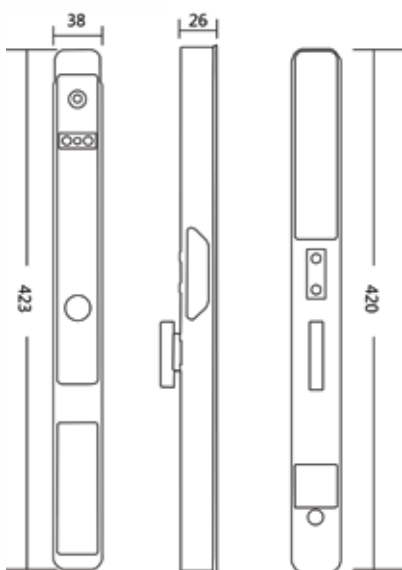

Kích Thước:

	Khoá điện tử Hyundai Cửa Nhôm HY-SLS005F Black
Tính năng:	• Công nghệ mở khoá bằng nhận diện khuôn mặt 3D • Cảm biến vân tay - công nghệ FPC Thụy Điển • Tính năng xáo trộn mã, mật khẩu ảo 32 ký tự • Chia khoá cơ chống sao chép • Cảnh báo mở khoá trái phép, cảnh báo đột nhập, vô hiệu hoá thẻ từ khi bị mất • Điều khiển App Wifi: Mở từ xa, quản lý người dùng, lịch sử ra vào • Video call cho phép chủ nhà giao tiếp từ xa với khách thông qua App điện thoại
Tính năng đặc biệt:	• Nhận diện vân tay nhanh chỉ trong 0,5s • Face ID 3D: Mở khoá nhanh trong vòng 0,5s, chống nhận diện, mở khoá bằng hình ảnh • Bo mạch chống ẩm phù hợp cho vùng biển và khí hậu Miền Bắc
Vận Hành:	• Lưu trữ 100 vân tay, 100 thẻ từ, 100 mật khẩu, 50 khuôn mặt
Chất Liệu:	• Hợp kim nhôm • Lớp sơn mạ Anode không dẫn điện, chống trầy xước
Kích Thước cửa:	• Độ dày 35-90mm • Độ rộng ổ cửa ≥ 55mm
Sử dụng ruột khoá:	• 2585, 2885, 3085, 3585, 4085, 4585, 5085, 6085, 7085
App vận hành:	tuya