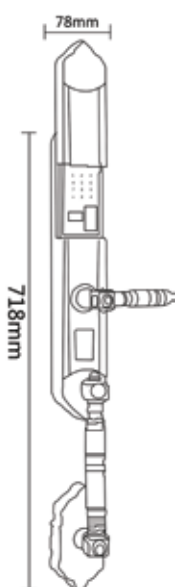

Kích Thước:

- Vân Tay
- Mặt Khẩu
- Thẻ Từ
- App Wifi
- Face ID
- Chống nước IP68
- Chìa Cơ
- Chuông Cửa
- Camera

	Khoá điện tử Hyundai Đại Sản HY-SLC8820 Bronze
Tính năng:	• Công nghệ mở khoá bằng nhận diện khuôn mặt 3D • Camera tích hợp chuông cửa hiển thị hình ảnh bên ngoài cửa • Cảm biến vân tay - công nghệ FPC Thụy Điển • Tính năng xáo trộn mã, mật khẩu ảo 32 ký tự • Chìa khoá cơ chống sao chép, chốt an toàn, thông phòng • Cảnh báo mở khoá trái phép, cảnh báo đột nhập, vô hiệu hoá thẻ từ khi bị mất • Điều khiển App Wifi: Mở từ xa, quản lý người dùng, lịch sử ra vào
Tính năng đặc biệt:	• Tiêu chuẩn IP68 chống bụi, chống nước tuyệt đối • Face ID 3D: Mở khoá nhanh trong vòng 0,5s, chống nhận diện, mở khoá bằng hình ảnh • Bo mạch chống ẩm phù hợp cho vùng biển và khí hậu Miền Bắc
Vận Hành:	• Lưu trữ 100 vân tay, 100 thẻ từ, 100 mã số, 30 khuôn mặt
Chất Liệu:	• Đồng nguyên chất, bề mặt xi mạ màu Bronze
Kích Thước cửa:	• Độ dày 40-90mm • Độ rộng ổ cửa ≥ 100mm
Sử dụng ruột khoá:	• 6068
App vận hành: