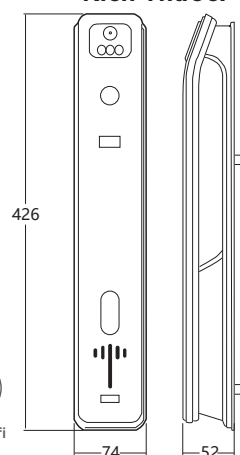

Khoá điện tử Hyundai Cửa Gỗ HY-SLA808	
Tính năng:	• Cảm biến vân tay - công nghệ FPC Thụy Điển • Tính năng xáo trộn mã, mật khẩu ảo 32 ký tự • Chia khoá cơ chống sao chép, chốt an toàn • Cảnh báo mở khoá trái phép, cảnh báo đột nhập, vô hiệu hoá thẻ từ khi bị mất • Điều khiển App Wifi: Mở từ xa, quản lý người dùng, lịch sử ra vào
Tính năng đặc biệt:	• Nhận diện vân tay nhanh chỉ trong 0,5s • Bo mạch chống ẩm phù hợp cho vùng biển và khí hậu Miền Bắc
Vận Hành:	• Lưu trữ 100 vân tay, 100 thẻ từ, 100 mã số
Chất Liệu:	• Hợp kim nhôm
Kích Thước cửa:	• Độ dày 40-90mm • Độ rộng ổ cửa ≥80mm
Sử dụng ruột khoá:	• 6068
App vận hành:	

Kích Thước:

- Vân Tay
- Mật Khẩu
- Thẻ Từ
- Chia Cơ
- Chuông Cửa
- App Wifi