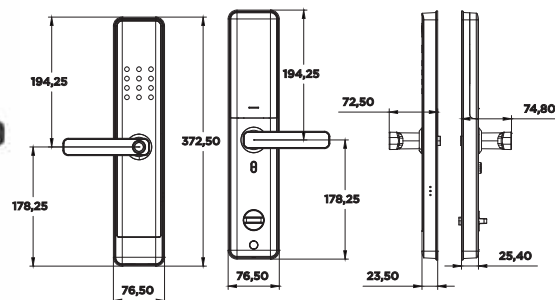

Kích Thước: