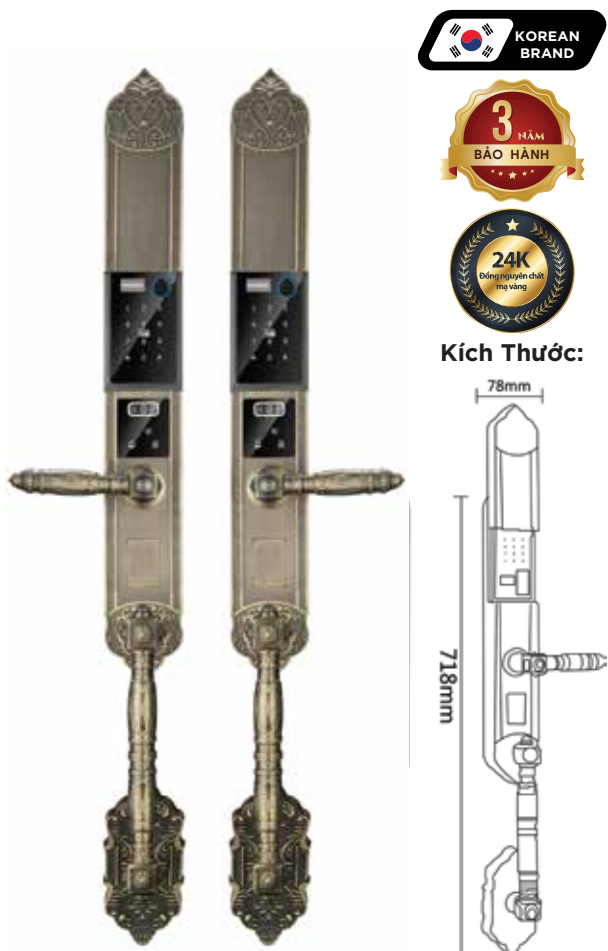

HY-SLC8820 BRONZE

55.000.000 VNĐ