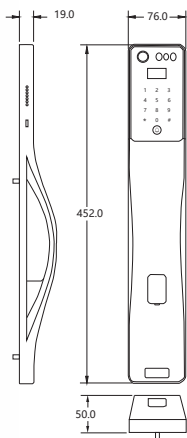

Kích Thước: