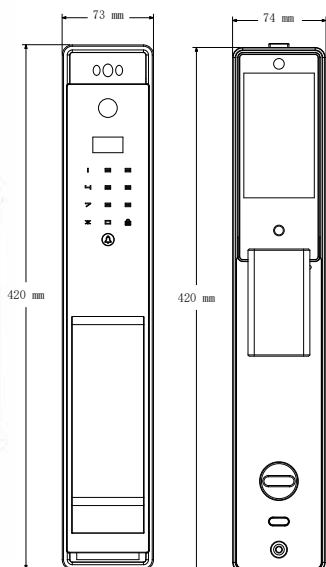

HY-SLA909F BLACK

17.900.000 VNĐ

Kích Thước: