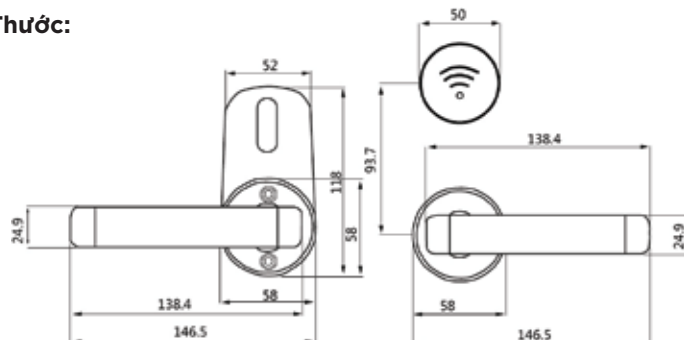

Chìa Cơ Thẻ Từ

	Khóa điện tử Hyundai Khách Sạn HY-SL03
Tính năng:	- Mở khóa bằng thẻ từ (tần số 13.56MHz) - Mở khóa bằng chìa khóa cơ - Tích hợp đầu đọc thẻ và phần mềm quản lý
Chất Liệu:	SUS304
Kích Thước cửa:	- Độ dày 40-80mm - Độ rộng ổ cửa ≥ 100mm
App vận hành:	Phần mềm quản lý trên máy tính

Kích Thước: