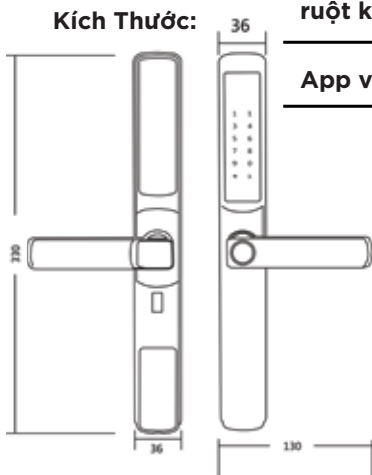

Kích Thước cửa:

- Độ dày 40-90mm
- Độ rộng ổ cửa ≥80mm

App vận hành:

HY-SLS003

4.990.000 VNĐ

Khoá điện tử Hyundai Cửa Nhôm HY-SLS003

Tính năng:

- Cảm biến vân tay - công nghệ FPC Thụy Điển
- Tính năng xáo trộn mã, mật khẩu ảo 32 ký tự
- Chia khoá cơ chống sao chép, thông phòng
- Cảnh báo mở khoá trái phép, cảnh báo đột nhập, vô hiệu hoá thẻ từ khi bị mất
- Điều khiển App Wifi: Mở từ xa, quản lý người dùng, lịch sử ra vào
- Chống nước IP67