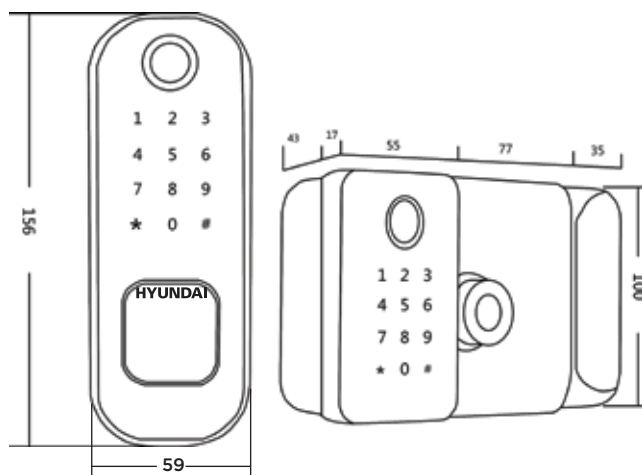

Kích Thước cửa:

- Độ dày 40-90mm
- Độ rộng ổ cửa ≥80mm

App vận hành:

HY-SLS003

4.990.000 VNĐ

Khoá điện tử Hyundai Cửa Nhôm HY-SLS003

Tính năng:

- Cảm biến vân tay - công nghệ FPC Thụy Điển
- Tính năng xáo trộn mã, mật khẩu ảo 32 ký tự
- Chia khoá cơ chống sao chép, thông phòng
- Cảnh báo mở khoá trái phép, cảnh báo đột nhập, vô hiệu hoá thẻ từ khi bị mất
- Điều khiển App Wifi: Mở từ xa, quản lý người dùng, lịch sử ra vào
- Chống nước IP67