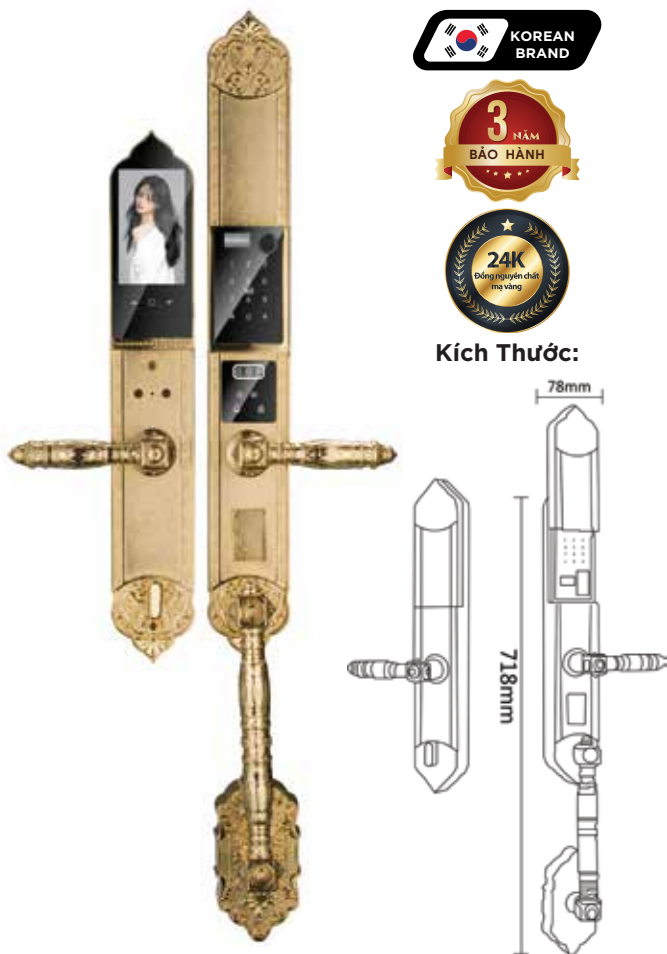

App vận hành:

Fingerprint

FACE RECOGNITION

HY-SLC8818 GOLD

36.000.000 VNĐ

Kích Thước:

	Khóa điện tử Hyundai Đại Sản HY-SLC8818 Gold
Tính năng:	<ul style="list-style-type: none"> • Công nghệ mở khoá bằng nhận diện khuôn mặt 3D • Camera tích hợp chuông cửa hiển thị hình ảnh bên ngoài cửa • Cảm biến vân tay - công nghệ FPC Thụy Điển • Tính năng xáo trộn mã, mật khẩu ảo 32 ký tự • Chia khoá cơ chống sao chép, chốt an toàn, thông phòng • Cảnh báo mở khoá trái phép, cảnh báo đột nhập, vô hiệu hoá thẻ từ khi bị mất • Điều khiển App Wifi: Mở từ xa, quản lý người dùng, lịch sử ra vào
Tính năng đặc biệt:	<ul style="list-style-type: none"> • Tiêu chuẩn IP68 chống bụi, chống nước tuyệt đối • Face ID 3D: Mở khoá nhanh trong vòng 0,5s, chống nhận diện, mở khoá bằng hình ảnh • Độ dày mạ vàng lên đến 0,1cm • Bo mạch chống ẩm phù hợp cho vùng biển và khí hậu Miền Bắc
Vận Hành:	<ul style="list-style-type: none"> • Lưu trữ 100 vân tay, 100 thẻ từ, 100 mã số, 30 khuôn mặt
Chất Liệu:	<ul style="list-style-type: none"> • Đồng nguyên chất, bề mặt xi mạ vàng 24K
Kích Thước cửa:	<ul style="list-style-type: none"> • Độ dày 40-90mm • Độ rộng ổ cửa ≥ 100mm
Sử dụng ruột khoá:	<ul style="list-style-type: none"> • 6068
App vận hành:	