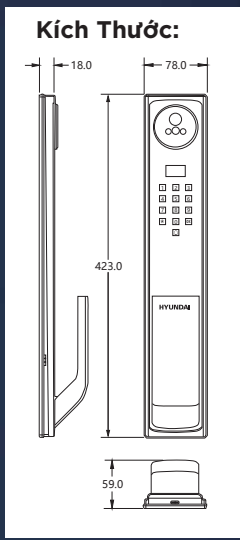

Khóa điện tử Hyundai Cửa Gỗ HY-SLA911F
Tính năng:	• Công nghệ mở khoá bằng nhận diện khuôn mặt 3D • Camera tích hợp chuông cửa hiển thị hình ảnh bên ngoài cửa • Cảm biến vân tay - công nghệ FPC Thụy Điển • Tính năng xáo trộn mã, mật khẩu ảo 32 ký tự • Chia khoá cơ chống sao chép, chốt an toàn • Cảnh báo mở khoá trái phép, cảnh báo đột nhập, vô hiệu hoá thẻ từ khi bị mất • Điều khiển App Wifi: Mở từ xa, quản lý người dùng, lịch sử ra vào • Mở khóa bằng tĩnh mạch lòng bàn tay • Video call cho phép chủ nhà giao tiếp từ xa với khách thông qua App điện thoại
Tính năng đặc biệt:	• Tĩnh mạch lòng bàn tay: dùng hồng ngoại phát hiện thực thể sống, độ chính xác cao • Nhận diện vân tay nhanh chỉ trong 0,5s • Face ID 3D: Mở khoá nhanh trong vòng 0,5s, chống nhận diện, mở khoá bằng hình ảnh • Bo mạch chống ẩm phù hợp cho vùng biển và khí hậu Miền Bắc
Vận Hành:	• Lưu trữ 100 vân tay, 100 thẻ từ, 100 mật khẩu, 50 khuôn mặt, 50 tĩnh mạch lòng bàn tay
Chất Liệu:	• Titan CNC bề mặt sơn tĩnh điện, chống phai màu • Lớp sơn mạ Anode không dẫn điện, chống trầy xước
Kích Thước cửa:	• Độ dày 40-90mm • Độ rộng ổ cửa ≥ 80mm
Sử dụng ruột khoá:	• 6068
App vận hành: