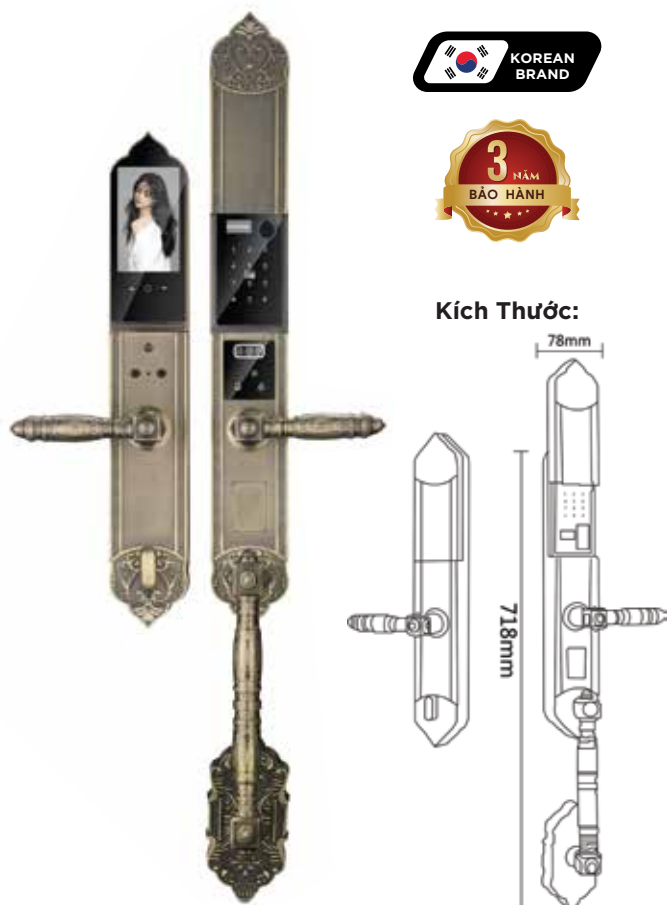

HY-SLC8820 BRONZE

55.000.000 VNĐ

Kích Thước:

- Vân Tay
- Mặt Khẩu
- Thẻ Từ
- App Wifi
- Face ID
- Chống nước IP68
- Chìa Cơ
- Chuông Cửa
- Camera

	Khoá điện tử Hyundai Đại Sản HY-SLC8820 Bronze
Tính năng:	<ul style="list-style-type: none"> • Công nghệ mở khoá bằng nhận diện khuôn mặt 3D • Camera tích hợp chuông cửa hiển thị hình ảnh bên ngoài cửa • Cảm biến vân tay - công nghệ FPC Thụy Điển • Tính năng xáo trộn mã, mật khẩu ảo 32 ký tự • Chìa khoá cơ chống sao chép, chốt an toàn, thông phòng • Cảnh báo mở khoá trái phép, cảnh báo đột nhập, vô hiệu hoá thẻ từ khi bị mất • Điều khiển App Wifi: Mở từ xa, quản lý người dùng, lịch sử ra vào
Tính năng đặc biệt:	<ul style="list-style-type: none"> • Tiêu chuẩn IP68 chống bụi, chống nước tuyệt đối • Face ID 3D: Mở khoá nhanh trong vòng 0,5s, chống nhận diện, mở khoá bằng hình ảnh • Bo mạch chống ẩm phù hợp cho vùng biển và khí hậu Miền Bắc
Vận Hành:	<ul style="list-style-type: none"> • Lưu trữ 100 vân tay, 100 thẻ từ, 100 mã số, 30 khuôn mặt
Chất Liệu:	<ul style="list-style-type: none"> • Đồng nguyên chất, bề mặt xi mạ màu Bronze
Kích Thước cửa:	<ul style="list-style-type: none"> • Độ dày 40-90mm • Độ rộng ổ cửa ≥ 100mm
Sử dụng ruột khoá:	<ul style="list-style-type: none"> • 6068
App vận hành:	

HY-SLC8818 BRONZE**30.000.000 VNĐ****Kích Thước:**

Vân Tay

Mật Khẩu

Thẻ Từ

App Wifi

Face ID

Chống nước IP68

Chia Cơ

Chuông Cửa

Camera

Khóa điện tử Hyundai Đại Sản HY-SLC8818 Bronze**Tính năng:**

- Công nghệ mở khoá bằng nhận diện khuôn mặt 3D
- Camera tích hợp chuông cửa hiển thị hình ảnh bên ngoài cửa
- Cảm biến vân tay - công nghệ FPC Thụy Điển
- Tính năng xáo trộn mã, mật khẩu ảo 32 ký tự
- Chia khoá cơ chống sao chép, chốt an toàn, thông phòng
- Cảnh báo mở khoá trái phép, cảnh báo đột nhập, vô hiệu hoá thẻ từ khi bị mất
- Điều khiển App Wifi: Mở từ xa, quản lý người dùng, lịch sử ra vào