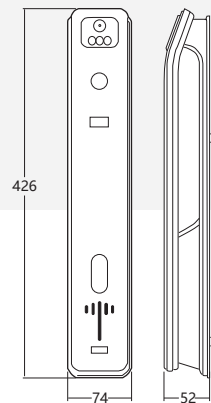

App vận hành:

Kích Thước: