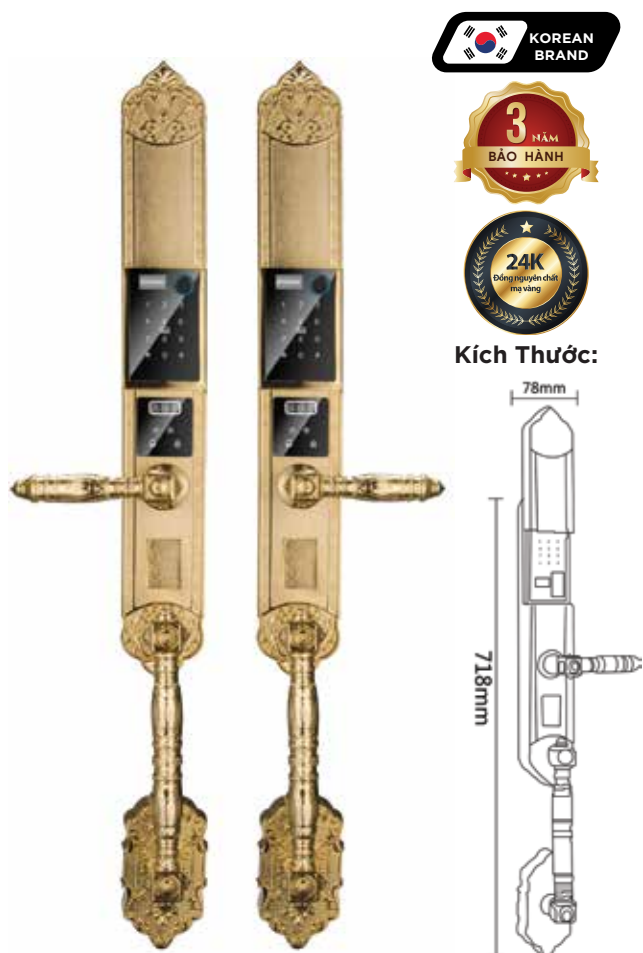

HYUNDAI
corporation
GROUP

Hyundaismartlock.vn

HY-SLC8820 GOLD

65.000.000 VNĐ

Kích Thước:

Khoá điện tử Hyundai Đại Sản HY-SLC8820 Gold

Tính năng:

- Công nghệ mở khoá bằng nhận diện khuôn mặt 3D
- Camera tích hợp chuông cửa hiển thị hình ảnh bên ngoài cửa
- Cảm biến vân tay - công nghệ FPC Thụy Điển
- Tính năng xáo trộn mã, mật khẩu ảo 32 ký tự
- Chia khoá cơ chống sao chép, chốt an toàn, thông phòng
- Cảnh báo mở khoá trái phép, cảnh báo đột nhập, vô hiệu hoá thẻ từ khi bị mất
- Điều khiển App Wifi: Mở từ xa, quản lý người dùng, lịch sử ra vào

Tính năng đặc biệt:

- Tiêu chuẩn IP68 chống bụi, chống nước tuyệt đối
- Face ID 3D: Mở khoá nhanh trong vòng 0,5s, chống nhận diện, mở khoá bằng hình ảnh
- Độ dày mạ vàng lên đến 0,1cm
- Bo mạch chống ẩm phù hợp cho vùng biển và khí hậu Miền Bắc

Vận Hành:

- Lưu trữ 100 vân tay, 100 thẻ từ, 100 mã số, 30 khuôn mặt

Chất Liệu:

- Đồng nguyên chất, bề mặt xi mạ vàng 24K

Kích Thước cửa:

- Độ dày 40-90mm
- Độ rộng ổ cửa ≥ 100 mm

Sử dụng ruột khoá:

- 6068