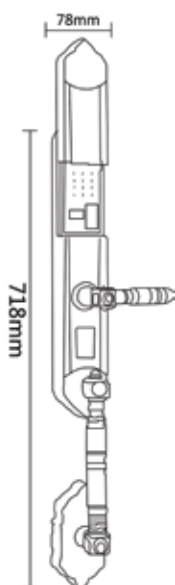

HYUNDAI
corporation
GROUP

Hyundaismartlock.vn

HY-SLC8820 GOLD

65.000.000 VNĐ

Kích Thước:

Khoá điện tử Hyundai Đại Sản HY-SLC8820 Gold

Tính năng:

- Công nghệ mở khoá bằng nhận diện khuôn mặt 3D
- Camera tích hợp chuông cửa hiển thị hình ảnh bên ngoài cửa
- Cảm biến vân tay - công nghệ FPC Thụy Điển
- Tính năng xáo trộn mã, mật khẩu ảo 32 ký tự
- Chia khoá cơ chống sao chép, chốt an toàn, thông phòng
- Cảnh báo mở khoá trái phép, cảnh báo đột nhập, vô hiệu hoá thẻ từ khi bị mất
- Điều khiển App Wifi: Mở từ xa, quản lý người dùng, lịch sử ra vào

Vận Hành:

- Lưu trữ 100 vân tay, 100 thẻ từ, 100 mã số, 30 khuôn mặt

Chất Liệu:

- Đồng nguyên chất, bề mặt xi mạ vàng 24K

Kích Thước cửa:

- Độ dày 40-90mm
- Độ rộng ổ cửa ≥ 100 mm

Sử dụng ruột khoá:

- 6068