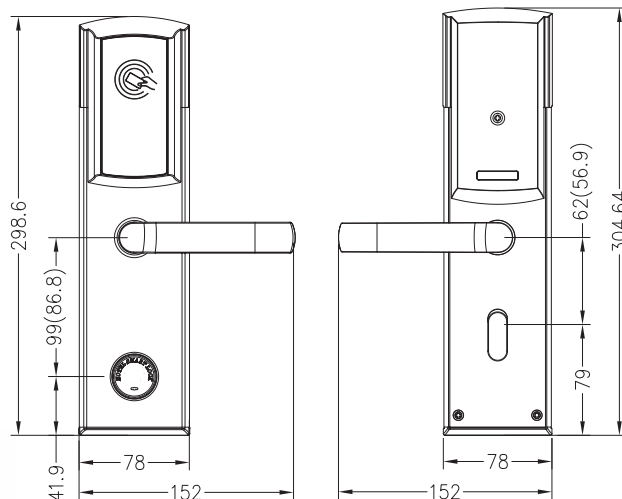

Kích Thước cửa:

- Độ dày 40-80mm
- Độ rộng ổ cửa ≥ 100mm

App vận hành:

- Phần mềm quản lý trên máy tính

Kích Thước:

PHỤ KIỆN KHÓA KHÁCH SẠN