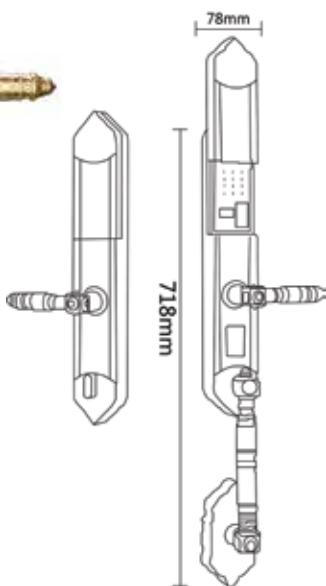

Kích Thước:

	Khóa điện tử Hyundai Đại Sản HY-SLC8818 Gold
Tính năng:	• Công nghệ mở khoá bằng nhận diện khuôn mặt 3D • Camera tích hợp chuông cửa hiển thị hình ảnh bên ngoài cửa • Cảm biến vân tay - công nghệ FPC Thụy Điển • Tính năng xáo trộn mã, mật khẩu ảo 32 ký tự • Chia khoá cơ chống sao chép, chốt an toàn, thông phòng • Cảnh báo mở khoá trái phép, cảnh báo đột nhập, vô hiệu hoá thẻ từ khi bị mất • Điều khiển App Wifi: Mở từ xa, quản lý người dùng, lịch sử ra vào
Tính năng đặc biệt:	• Tiêu chuẩn IP68 chống bụi, chống nước tuyệt đối • Face ID 3D: Mở khoá nhanh trong vòng 0,5s, chống nhận diện, mở khoá bằng hình ảnh • Độ dày mạ vàng lên đến 0,1cm • Bo mạch chống ẩm phù hợp cho vùng biển và khí hậu Miền Bắc
Vận Hành:	• Lưu trữ 100 vân tay, 100 thẻ từ, 100 mã số, 30 khuôn mặt
Chất Liệu:	• Đồng nguyên chất, bề mặt xi mạ vàng 24K
Kích Thước cửa:	• Độ dày 40-90mm • Độ rộng ổ cửa ≥ 100mm
Sử dụng ruột khoá:	• 6068
App vận hành: